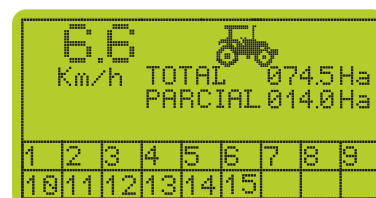

AG 8000

Sistema digital inteligente de monitoramento de plantio

Com um sistema digital inteligente, o monitor de plantio AG8000 permite a instalação de quantos sensores forem necessários em apenas um cabo.

Os sensores de semente e adubo possuem auto ajuste contra o acúmulo de sujeira, reduzindo a necessidade de manutenção periódica e informando o momento certo para a revisão.

O sensor de velocidade, item complementar no AG8000. Este sensor conta com a facilidade de conexão no mesmo cabo dos sensores de semente e adubo.

O monitor de plantio AG8000 identifica automaticamente todos os sensores, praticidade que torna o manuseio do equipamento muito mais fácil.

Benefícios:

- Facilidade de operação;
- Sistema completamente automático sem necessidade de configuração;
- Monitora sementes e adubo para qualquer cultura;
- Mais produção de grãos em sua lavoura;
- Economia, precisão e eficiência no campo.

O AG8000 garante eficiência e qualidade ao seu plantio para você colher o resultado.

[55] 54 3584 1339

agral.com.br

agral@agral.com.br

AgralTecnologia

agservice
Assistência sem fronteiras

agral®
Tecnologia para agricultura